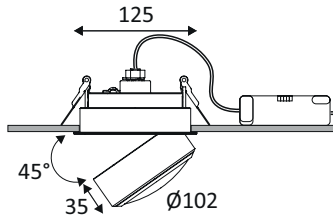

DO560WW31

RETI 1 RX 18W 3000K 1620Lm 80°

Downlight semi-encastré rond orientable.
Faisceau lumineux précisément dessiné grâce à une lentille en verre de haute qualité.
Fixation par ressorts.
Convertisseur non dimmable déporté fourni.

WEB

GÉNÉRAL

Classe ETIM	EC001744
Garantie	5 ans
Durée de vie	L80B20 - 50.000h
Matière corps	Aluminium
Couleur	Noir mat - Bronze satiné
Diamètre	125 mm
Hauteur	75 mm
Poids net	1 kg

PHYSIQUE

Technologie	LED intégrée
Source(s) incluse(s)	Oui
Angle d'inclinaison	45°
Angle de rotation	350°
IP (indice de protection)	IP20
IK (résistance mécanique)	IK02
Anti-vandalisme	Non
Test au fil incandescent	650°
Détecteur de mouvement	Non
Détecteur crépusculaire	Non
Eclairage de secours	Non