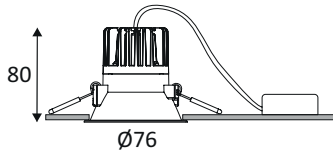

SWEET RD EVO

DO56405

SWEET RD EVO 7,5W 740Lm 60° DIM

Spot encastré rond fixe.
Réflecteur basse luminance.
2700K, 3000K ou 4000K au choix via un interrupteur sur le convertisseur.
Fixation par ressorts.
Peut être recouvert par un isolant déroulé.
Double bornier automatique.
Convertisseur dimmable déporté fourni.
Compatible avec variateur fin de phase.
Bague couvrant un diamètre de perçage de 90 à 120mm à commander séparément.
Driver ou source de remplacement disponibles séparément.

WEB

GÉNÉRAL

Classe ETIM	EC001744
Garantie	5 ans
Durée de vie	L80B10 - 50.000h
Matière corps	Polycarbonate
Couleur	Noir mat
Diamètre	76 mm
Hauteur	80 mm
Poids net	0,185 kg

PHYSIQUE

Technologie	LED intégrée
Source(s) incluse(s)	Oui
IP (indice de protection)	IP54
IK (résistance mécanique)	IK02
Anti-vandalisme	Non
Test au fil incandescent	650°
Détecteur de mouvement	Non
Eclairage de secours	Non

SWEET RD EVO

DO56405

SWEET RD EVO 7,5W 740Lm 60° DIM

OPTIQUE

Emission lumineuse	
Distribution lumineuse	
Diffuseur	Aucun
Angle de rayonnement	60 °
Température de couleur	Température de couleur à sélectionner 2700-3000-4000K
Température de couleur réglable	
	740 lm
	450 lm 505 lm
Efficacité lumineuse lumineuse	67,33 lm/W
UGR (Unified Glare Ratio)	UGR inférieur à 16
SDCM (McAdam-Ellipse)	SDCM3