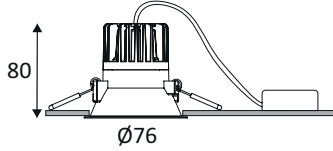

SWEET RD EVO

DO56405

SWEET RD EVO 7,5W 740Lm 60° DIM

Spot encastré rond fixe.
Réflecteur basse luminance.
2700K, 3000K ou 4000K au choix via un interrupteur sur le convertisseur.
Fixation par ressorts.
Peut être recouvert par un isolant déroulé.
Double bornier automatique.
Convertisseur dimmable déporté fourni.
Compatible avec variateur fin de phase.
Bague couvrant un diamètre de perçage de 90 à 120mm à commander séparément.
Driver ou source de remplacement disponibles séparément.

WEB

GÉNÉRAL

Classe ETIM	EC001744
Garantie	5 ans
Durée de vie	L80B10 - 50.000h
Matière corps	Polycarbonate
Couleur	Noir mat
Diamètre	76 mm
Hauteur	80 mm
Poids net	0,185 kg

PHYSIQUE

Technologie	LED intégrée
Source(s) incluse(s)	Oui
IP (indice de protection)	IP54
IK (résistance mécanique)	IK02
Anti-vandalisme	Non
Test au fil incandescent	650°
Détecteur de mouvement	Non
Eclairage de secours	Non

SWEET RD EVO

DO56405

SWEET RD EVO 7,5W 740Lm 60° DIM

OPTIQUE

Emission lumineuse	
Distribution lumineuse	
Diffuseur	Aucun
Angle de rayonnement	60 °
Température de couleur	Température de couleur à sélectionner 2700-3000-4000K
Température de couleur réglable	
	740 lm
	450 lm 505 lm
Efficacité lumineuse lumineuse	67,33 lm/W
UGR (Unified Glare Ratio)	UGR inférieur à 16
SDCM (McAdam-Ellipse)	SDCM3