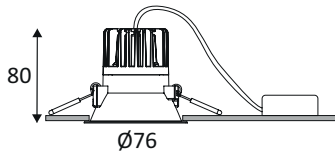

DO56430

SWEET RD EVO 7,5W 740Lm 60° DIM

Spot encastré rond fixe.
Réflecteur basse luminance.
2700K, 3000K ou 4000K au choix via un interrupteur sur le convertisseur.
Fixation par ressorts.
Peut être recouvert par un isolant déroulé.
Double bornier automatique.
Convertisseur dimmable déporté fourni.
Compatible avec variateur fin de phase.
Bague couvrant un diamètre de perçage de 90 à 120mm à commander séparément.
Driver ou source de remplacement disponibles séparément.

WEB

GÉNÉRAL

Classe ETIM	EC001744
Garantie	5 ans
Durée de vie	L80B10 - 50.000h
Matière corps	Polycarbonate
Couleur	Blanc mat
Diamètre	76 mm
Hauteur	80 mm
Poids net	0,185 kg

PHYSIQUE

Technologie	LED intégrée
Source(s) incluse(s)	Oui
IP (indice de protection)	IP54
IK (résistance mécanique)	IK02
Anti-vandalisme	Non
Test au fil incandescent	650°
Détecteur de mouvement	Non
Eclairage de secours	Non

SWEET RD EVO

DO56430

SWEET RD EVO 7,5W 740Lm 60° DIM

OPTIQUE

Emission lumineuse	
Distribution lumineuse	
Diffuseur	Aucun
Angle de rayonnement	60 °
Température de couleur	Température de couleur à sélectionner 2700-3000-4000K
Température de couleur réglable	
	740 lm
	515 lm 575 lm
Efficacité lumineuse lumineuse	76,67 lm/W
UGR (Unified Glare Ratio)	UGR inférieur à 19
SDCM (McAdam-Ellipse)	SDCM3