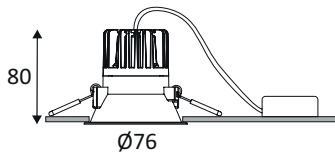

DO56430

SWEET RD EVO 7,5W 740Lm 60° DIM

Spot encastré rond fixe.
Réflecteur basse luminance.
2700K, 3000K ou 4000K au choix via un interrupteur sur le convertisseur.
Fixation par ressorts.
Peut être recouvert par un isolant déroulé.
Double bornier automatique.
Convertisseur dimmable déporté fourni.
Compatible avec variateur fin de phase.
Bague couvrant un diamètre de perçage de 90 à 120mm à commander séparément.
Driver ou source de remplacement disponibles séparément.

WEB

GÉNÉRAL

Classe ETIM	EC001744
Garantie	5 ans
Durée de vie	L80B10 - 50.000h
Matière corps	Polycarbonate
Couleur	Blanc mat
Diamètre	76 mm
Hauteur	80 mm
Poids net	0,185 kg

PHYSIQUE

Technologie	LED intégrée
Source(s) incluse(s)	Oui
IP (indice de protection)	IP54
IK (résistance mécanique)	IK02
Anti-vandalisme	Non
Test au fil incandescent	650°
Détecteur de mouvement	Non
Eclairage de secours	Non

SWEET RD EVO

DO56430

SWEET RD EVO 7,5W 740Lm 60° DIM

OPTIQUE

Emission lumineuse	
Distribution lumineuse	
Diffuseur	Aucun
Angle de rayonnement	60 °
Température de couleur	Température de couleur à sélectionner 2700-3000-4000K
Température de couleur réglable	
	740 lm
	515 lm 575 lm
Efficacité lumineuse lumineuse	76,67 lm/W
UGR (Unified Glare Ratio)	UGR inférieur à 19
SDCM (McAdam-Ellipse)	SDCM3