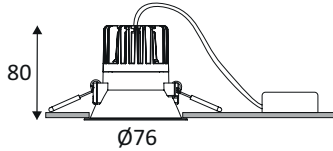

SWEET RD EVO

DO56449

SWEET RD EVO 7,5W 740Lm 60° DIM

Spot encastré rond fixe.
 Réflecteur basse luminance.
 2700K, 3000K ou 4000K au choix via un interrupteur sur le convertisseur.
 Fixation par ressorts.
 Peut être recouvert par un isolant déroulé.
 Double bornier automatique.
 Convertisseur dimmable déporté fourni.
 Compatible avec variateur fin de phase.
 Bague couvrant un diamètre de perçage de 90 à 120mm à commander séparément.
 Driver ou source de remplacement disponibles séparément.

WEB

GÉNÉRAL

Classe ETIM	EC001744
Garantie	5 ans
Durée de vie	L80B10 - 50.000h
Matière corps	Polycarbonate
Couleur	Blanc mat - Champagne
Diamètre	76 mm
Hauteur	80 mm
Poids net	0,185 kg

PHYSIQUE

Technologie	LED intégrée
Source(s) incluse(s)	Oui
IP (indice de protection)	IP54
IK (résistance mécanique)	IK02
Anti-vandalisme	Non
Test au fil incandescent	650°
Détecteur de mouvement	Non
Eclairage de secours	Non

DO56449

SWEET RD EVO 7,5W 740Lm 60° DIM

OPTIQUE

Emission lumineuse	
Distribution lumineuse	
Diffuseur	Aucun
Angle de rayonnement	60 °
Température de couleur	Température de couleur à sélectionner 2700-3000-4000K
Température de couleur réglable	
	740 lm
	515 lm 575 lm
Efficacité lumineuse lumineuse	76,67 lm/W
UGR (Unified Glare Ratio)	UGR inférieur à 19
SDCM (McAdam-Ellipse)	SDCM3