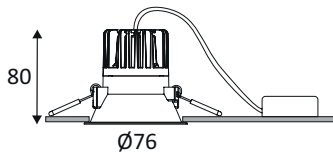

SWEET RD EVO

DO56449

SWEET RD EVO 7,5W 740Lm 60° DIM

Spot encastré rond fixe.
 Réflecteur basse luminance.
 2700K, 3000K ou 4000K au choix via un interrupteur sur le convertisseur.
 Fixation par ressorts.
 Peut être recouvert par un isolant déroulé.
 Double bornier automatique.
 Convertisseur dimmable déporté fourni.
 Compatible avec variateur fin de phase.
 Bague couvrant un diamètre de perçage de 90 à 120mm à commander séparément.
 Driver ou source de remplacement disponibles séparément.

WEB

GÉNÉRAL

Classe ETIM	EC001744
Garantie	5 ans
Durée de vie	L80B10 - 50.000h
Matière corps	Polycarbonate
Couleur	Blanc mat - Champagne
Diamètre	76 mm
Hauteur	80 mm
Poids net	0,185 kg

PHYSIQUE

Technologie	LED intégrée
Source(s) incluse(s)	Oui
IP (indice de protection)	IP54
IK (résistance mécanique)	IK02
Anti-vandalisme	Non
Test au fil incandescent	650°
Détecteur de mouvement	Non
Eclairage de secours	Non

DO56449

SWEET RD EVO 7,5W 740Lm 60° DIM

OPTIQUE

Emission lumineuse	
Distribution lumineuse	
Diffuseur	Aucun
Angle de rayonnement	60 °
Température de couleur	Température de couleur à sélectionner 2700-3000-4000K
Température de couleur réglable	
	740 lm
	515 lm 575 lm
Efficacité lumineuse lumineuse	76,67 lm/W
UGR (Unified Glare Ratio)	UGR inférieur à 19
SDCM (McAdam-Ellipse)	SDCM3