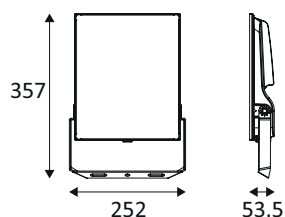

INDY 1 A

FL102NW05

INDY 1 A 65W-80W-125W 4000K IP65

Projecteur pour éclairage extérieur.
Multi-puissance : 65, 80 ou 125W au choix via un interrupteur à l'arrière du luminaire.
Diffuseur en verre trempé clair.
Faisceau asymétrique.
Livré avec 1.00m de câble.
Convertisseur non dimmable intégré dans l'appareil.

WEB

GÉNÉRAL

Classe ETIM	EC001744
Garantie	5 ans
Durée de vie	L80B50 - 50.000h
Matière corps	Fonte d'aluminium
Couleur	Noir
Longueur	357 mm
Largeur	252 mm
Hauteur	53,5 mm

PHYSIQUE

Technologie	LED intégrée
Source(s) incluse(s)	Oui
Angle d'inclinaison	300°
IP (indice de protection)	IP65
IK (résistance mécanique)	IK08
Test au fil incandescent	850°
Détecteur de mouvement	Non
Détecteur crépusculaire	Non
Eclairage de secours	Non