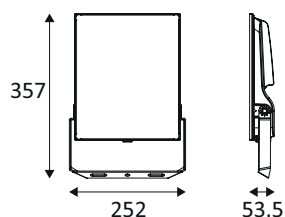

INDY 1 A

FL102WW05

INDY 1 A 65W-80W-125W 3000K IP65

Projecteur pour éclairage extérieur.
Multi-puissance : 65, 80 ou 125W au choix via un interrupteur à l'arrière du luminaire.
Diffuseur en verre trempé clair.
Faisceau asymétrique.
Livré avec 1.00m de câble.
Convertisseur non dimmable intégré dans l'appareil.

WEB

GÉNÉRAL

Classe ETIM	EC001744
Garantie	5 ans
Durée de vie	L80B50 - 50.000h
Matière corps	Fonte d'aluminium
Couleur	Noir
Longueur	357 mm
Largeur	252 mm
Hauteur	53,5 mm

PHYSIQUE

Technologie	LED intégrée
Source(s) incluse(s)	Oui
Angle d'inclinaison	300°
IP (indice de protection)	IP65
IK (résistance mécanique)	IK08
Test au fil incandescent	850°
Détecteur de mouvement	Non
Détecteur crépusculaire	Non
Eclairage de secours	Non