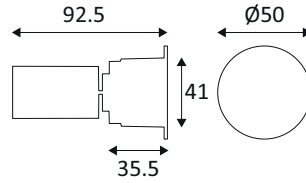

H2 PRO EXTREME CSP

H2EXT1A

H2 PRO EXTREME CSP 5W 600Lm 40° DIM IP65

Spot encastré rond fixe 3 en 1.
2200K, 2700K ou 3000K au choix via un interrupteur à l'arrière du luminaire.
IP65 du dessus et du dessous.
Avec protection contre la corrosion et le brouillard salin, convient aux zones côtières.
Fixation par ressorts.
Ne nécessite pas de convertisseur.
Dimmable, compatible avec variateur début et fin de phase.

WEB

GÉNÉRAL

Classe ETIM	EC001744
Garantie	4 ans
Durée de vie	L70B10 - 40.000h
Matière corps	Aluminium + Composite
Couleur	Anthracite
Diamètre	90 mm
Hauteur	52 mm

PHYSIQUE

Technologie	LED 230V intégrée
Source(s) incluse(s)	Oui
IP (indice de protection)	IP65
Anti-vandalisme	Non
Test au fil incandescent	650°
Détecteur de mouvement	Non
Détecteur crépusculaire	Non
Eclairage de secours	Non