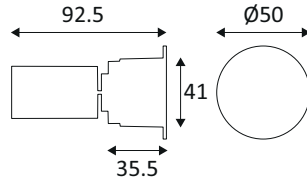

H2 PRO EXTREME CSP

H2EXT1B

H2 PRO EXTREME CSP 5W 600Lm 40° DIM IP65

Spot encastré rond fixe 3 en 1.
2200K, 2700K ou 3000K au choix via un interrupteur à l'arrière du luminaire.
IP65 du dessus et du dessous.
Avec protection contre la corrosion et le brouillard salin, convient aux zones côtières.
Fixation par ressorts.
Ne nécessite pas de convertisseur.
Dimmable, compatible avec variateur début et fin de phase.

WEB

GÉNÉRAL

Classe ETIM	EC001744
Garantie	4 ans
Durée de vie	L70B10 - 40.000h
Matière corps	Aluminium + Composite
Couleur	Noir mat
Diamètre	90 mm
Hauteur	52 mm

PHYSIQUE

Technologie	LED 230V intégrée
Source(s) incluse(s)	Oui
IP (indice de protection)	IP65
Anti-vandalisme	Non
Test au fil incandescent	650°
Détecteur de mouvement	Non
Détecteur crépusculaire	Non
Eclairage de secours	Non