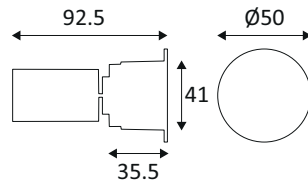

H2 PRO EXTREME CSP

H2EXT1W

H2 PRO EXTREME CSP 5W 600Lm 40° DIM IP65

Spot encastré rond fixe 3 en 1.
 2200K, 2700K ou 3000K au choix via un interrupteur à l'arrière du luminaire.
 IP65 du dessus et du dessous.
 Avec protection contre la corrosion et le brouillard salin, convient aux zones côtières.
 Fixation par ressorts.
 Ne nécessite pas de convertisseur.
 Dimmable, compatible avec variateur début et fin de phase.

WEB

GÉNÉRAL

Classe ETIM	EC001744
Garantie	4 ans
Durée de vie	L70B10 - 40.000h
Matière corps	Aluminium + Composite
Couleur	Blanc mat
Diamètre	90 mm
Hauteur	52 mm

PHYSIQUE

Technologie	LED 230V intégrée
Source(s) incluse(s)	Oui
IP (indice de protection)	IP65
Anti-vandalisme	Non
Test au fil incandescent	650°
Détecteur de mouvement	Non
Détecteur crépusculaire	Non
Eclairage de secours	Non