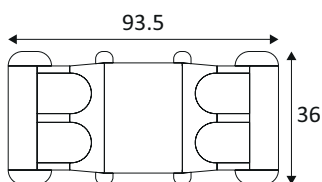

JB4

BOITE DE CONNEXION SERIE AVEC GEL IP68

Boîte de connexion étanche siliconée.
Pour le montage en série de produits en extérieur.
Dotée d'une entrée et de trois sorties.
Diamètre du câble compatible : 6,5 à 12mm.
Conducteur de max 1,5mm².
Tension maximum : 120VDC.
Courant maximum : 700mA.

WEB

GÉNÉRAL

Classe ETIM	EC002556
Garantie	2 ans
Longueur	93,5 mm
Largeur	36 mm
Hauteur	24 mm

PHYSIQUE

IP (indice de protection)	IP68
----------------------------------	------

FICHE TECHNIQUE

ACCESSOIRES

BOÎTES DE RACCORDEMENT & CONNECTEURS