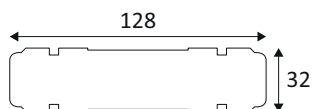

FICHE TECHNIQUE

ACCESSOIRES

BOÎTES DE RACCORDEMENT & CONNECTEURS

JB7

JB7

CONNECTEUR A VISSER 5 BORNES IP68

Connecteur étanche 5 bornes à visser.
Pour le montage de produits RGBW uniquement, en extérieur.
Doté d'une entrée et d'une sortie.
Diamètre du câble compatible : 7 à 10,5mm.
Conducteur de max 4mm².
Tension maximum : 24V.
Courant maximum : 1,4A.

WEB

GÉNÉRAL

Classe ETIM	EC002556
Garantie	2 ans
Longueur	128 mm
Largeur	32 mm
Hauteur	32 mm

PHYSIQUE

IP (indice de protection)	IP68
---------------------------	------

FICHE TECHNIQUE

ACCESSOIRES

BOÎTES DE RACCORDEMENT & CONNECTEURS