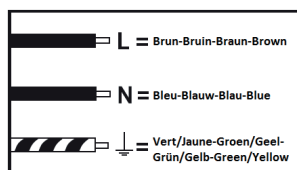

EMBALLAGE

Code EAN	5411373027009