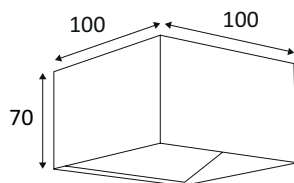

KU147916

KAVA 5W 500Lm 3000K DIM

Applique murale décorative.  
Eclairage «up&down».  
Convertisseur dimmable intégré dans l'appareil.

WEB

**GÉNÉRAL**

Classe ETIM	EC002892
Garantie	3 ans
Durée de vie	L80B50 - 50.000h
Matière corps	Aluminium
Couleur	Blanc mat
Longueur	100 mm
Largeur	100 mm
Hauteur	70 mm
Poids net	0,484 kg