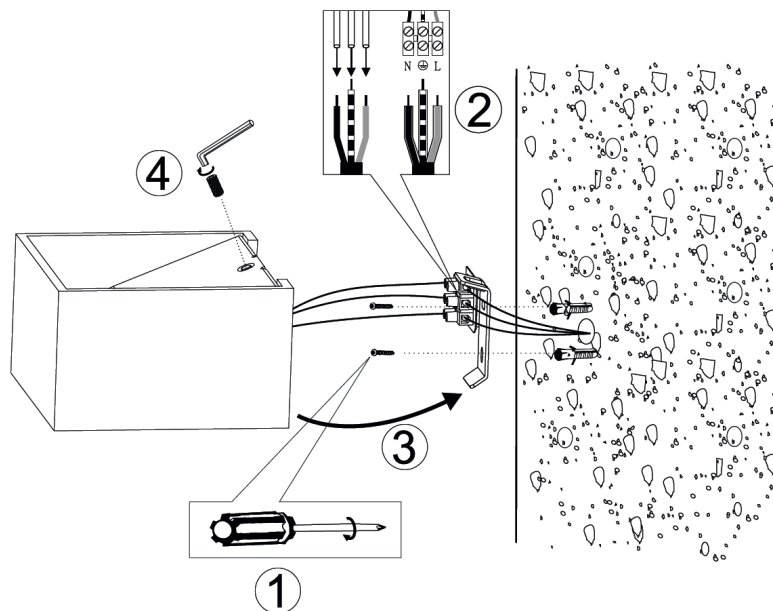

KU147916

KAVA 5W 500Lm 3000K DIM

OPTIQUE

Emission lumineuse	
Distribution lumineuse	
Diffuseur	Aucun
Angle de rayonnement	
Température de couleur	3000K
Température de couleur réglable	
Flux lumineux source	500 lm
Flux lumineux luminaire	450 lm lm
Efficacité lumineuse luminaire	90 lm/W

ÉLECTRIQUE

Puissance lumineuse	5 W W
Convertisseur inclus	Convertisseur inclus
Courant/tension d'alimentation	230V AC - 50Hz
AC/DC	AC 230V
Fréquence du réseau	Non
Dimmable	Oui
Type de variation	Dimmable coupure de phase

INSTALLATION

Lieu de montage	Usage en intérieur uniquement

EMBALLAGE

Code EAN	5411373027009