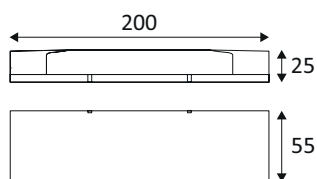

LEDEP10

LEDEP10

KIT ECLAIRAGE DE SECOURS

Kit d'éclairage de secours.
Permet de convertir les luminaires compatibles en éclairage de secours.
Test automatique (possibilité de test manuel via un bouton test fourni).
Voyant bicolore rouge/vert indiquant le statut de l'installation.
Autonomie minimale de 3 heures.
Diamètre d'encastrement : 18mm (voyant LED), 7mm (bouton test).
Connecteurs Plug & Play.
Compatible avec les produits THEA, SOLIS et DOMINO.

WEB

GÉNÉRAL

Classe ETIM	EC000533
Garantie	3 ans
Longueur	199 mm
Largeur	55,2 mm
Hauteur	25 mm

PHYSIQUE

IP (indice de protection)	IP20