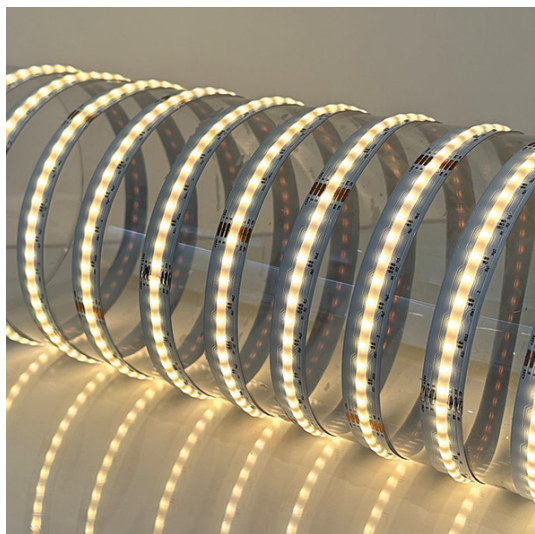

MC20/16/RGBTW

Bandeau LED 5m 16W/m 700LED/m RGBW CRI90 IP20

Bandeau LED Milky COB RGB + blanc dynamique 24V.
IP20.

Rouleau de 5m.

Rayon de cintrage minimum 30mm.

Précablé en début de bandeau par un câble de 30cm.

Sécable tous les 100mm.

Longueur continue max 5m.

Convertisseur, contrôleur et accessoires à commander séparément.

WEB

GÉNÉRAL

Classe ETIM	EC002706
Garantie	3 ans
Durée de vie	L70B20 - 50.000h
Longueur	5000 mm
Largeur	14 mm
Hauteur	1,6 mm
Poids net	0,12 kg

PHYSIQUE

Technologie	LED intégrée
IP (indice de protection)	IP20

FICHE TECHNIQUE

BANDEAUX & PROFILS
BANDEAUX

MC20/16/RGBTW

MC20/16/RGBTW

Bandeau LED 5m 16W/m 700LED/m RGBW CRI90 IP20

OPTIQUE

Emission lumineuse

Distribution lumineuse

Angle de rayonnement 150 °

Température de couleur RGB + Blanc dynamique
2400-5500K

Température de couleur réglable

SDCM (McAdam-Ellipse) SDCM5

ÉLECTRIQUE

Convertisseur inclus Convertisseur à commander séparément