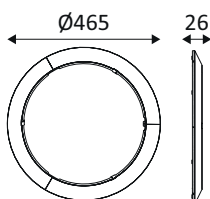

FICHE TECHNIQUE

ACCESSOIRES LIÉS
ACCESSOIRES PHOTOMÉTRIQUES

NV60UPM

NV60UPM

KIT UPLIGHT 20W 3000K 1700Lm

NOVA 2 kit éclairage indirect 20W 3000K 1700Lm.

WEB

GÉNÉRAL

Classe ETIM	EC002558
Garantie	5 ans
Matière corps	Polycarbonate

FICHE TECHNIQUE

ACCESSOIRES LIÉS
ACCESSOIRES PHOTOMÉTRIQUES

 indigo.lighting
 /Indigo.Luminaires
 Indigo Lighting
 @indigolighting

NV60UPM

NV60UPM