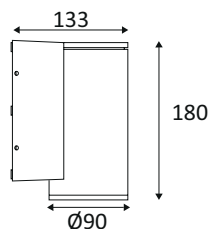

OU10524

LUXI 190 12W 850Lm 3000K 65° IP54

Applique murale pour éclairage extérieur.
Éclairage «up» ou «down».
Convertisseur non dimmable intégré dans l'appareil.

WEB

GÉNÉRAL

Classe ETIM	EC002892
Garantie	3 ans
Durée de vie	L70B50 - 50.000h
Matière corps	Fonte d'aluminium
Couleur	Anthracite
Longueur	180 mm
Diamètre	90 mm
Hauteur	133 mm
Poids net	1,34 kg