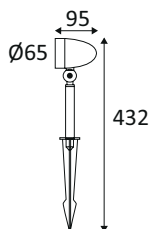

OU10824

LUXI 65 GU10 MAX11W PAR16 IP54

Spot d'accentuation pour éclairage extérieur.
Câble 2.00m et piquet à enterrer inclus.

WEB

GÉNÉRAL

Classe ETIM	EC000301
Garantie	3 ans
Matière corps	Fonte d'aluminium
Couleur	Anthracite
Longueur	95 mm
Diamètre	65 mm
Hauteur	432 mm
Poids net	0,51 kg

PHYSIQUE

Technologie	Lampe non-incluse
Source(s) incluse(s)	Non
Angle d'inclinaison	90°
Angle de rotation	355°
IP (indice de protection)	IP54
IK (résistance mécanique)	IK06
Anti-vandalisme	Non
Test au fil incandescent	650°
Détecteur de mouvement	Non
Détecteur crépusculaire	Non
Eclairage de secours	Non

FICHE TECHNIQUE

EXTÉRIEUR
SPOTS SUR PIQUETS

LUXI 65 GU10

OU10824

LUXI 65 GU10 MAX11W PAR16 IP54

OPTIQUE

Emission lumineuse

Distribution lumineuse