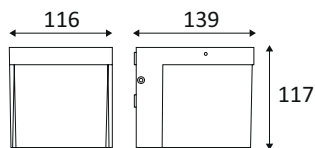

OU13524

LUXI 139 3,8W 400Lm 3000K 114° IP54

Applique murale pour éclairage extérieur.
 Diffuseur en polycarbonate opalin.
 Convertisseur non dimmable intégré dans l'appareil.

WEB

GÉNÉRAL

Classe ETIM	EC002892
Garantie	3 ans
Durée de vie	L70B50 - 50.000h
Matière corps	Fonte d'aluminium
Couleur	Anthracite
Longueur	117 mm
Largeur	116 mm
Hauteur	139 mm
Poids net	0,99 kg