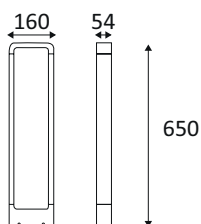

OU13624

LUXI 54 7W 750Lm 3000K 90° IP54

Borne rectangulaire pour éclairage extérieur.
Convertisseur non dimmable intégré dans l'appareil.

WEB

GÉNÉRAL

Classe ETIM	EC000301
Garantie	3 ans
Durée de vie	L70B50 - 50.000h
Matière corps	Aluminium
Couleur	Anthracite
Longueur	160 mm
Largeur	54 mm
Hauteur	650 mm
Poids net	2,13 kg

OU13624

LUXI 54 7W 750Lm 3000K 90° IP54

OPTIQUE

Emission lumineuse	
Distribution lumineuse	
Angle de rayonnement	90 °
Température de couleur	3000K
Température de couleur réglable	
Flux lumineux source	750 lm
Flux lumineux luminaire	525 lm lm
Efficacité lumineuse luminaire	75 lm/W
SDCM (McAdam-Ellipse)	SDCM6