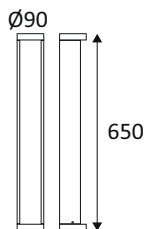

OU13824

LUXI 650 7W 660Lm 3000K 30° IP54

Borne ronde pour éclairage extérieur.
Avec entrée et sortie de câble.
Convertisseur non dimmable intégré dans l'appareil.

WEB

GÉNÉRAL

Classe ETIM	EC000301
Garantie	3 ans
Durée de vie	L70B50 - 50.000h
Matière corps	Fonte d'aluminium
Couleur	Anthracite
Diamètre	90 mm
Hauteur	650 mm
Poids net	2 kg

PHYSIQUE

Technologie	LED intégrée
Source(s) incluse(s)	Oui
IP (indice de protection)	IP54
IK (résistance mécanique)	IK06
Anti-vandalisme	Non
Test au fil incandescent	650°
Détecteur de mouvement	Non
Détecteur crépusculaire	Non
Eclairage de secours	Non