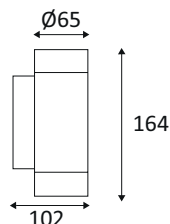

OU14424

LUXI 95 2x3W 2x220Lm 3000K 89° IP54

Applique murale pour éclairage extérieur.
Éclairage «up&down».
Convertisseur non dimmable intégré dans l'appareil.

WEB

GÉNÉRAL

| | |
|---------------|-------------------|
| Classe ETIM | EC002892 |
| Garantie | 3 ans |
| Durée de vie | L70B50 - 50.000h |
| Matière corps | Fonte d'aluminium |
| Couleur | Anthracite |
| Longueur | 164 mm |
| Diamètre | 65 mm |
| Hauteur | 102 mm |
| Poids net | 0,7 kg |

OU14424

LUXI 95 2x3W 2x220Lm 3000K 89° IP54

OPTIQUE

| | |
|---------------------------------|------------|
| Emission lumineuse | |
| Distribution lumineuse | |
| Angle de rayonnement | 90 ° |
| Température de couleur | 3000K |
| Température de couleur réglable | |
| Flux lumineux source | 2x220 lm |
| Flux lumineux luminaire | 380 lm lm |
| Efficacité lumineuse luminaire | 63,33 lm/W |