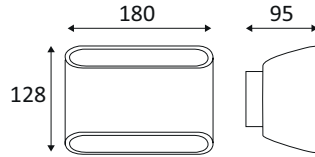

OU15024

DANI 2x5W 2x500Lm 3000K IP65

Applique murale pour éclairage extérieur.
Base apparente avec entrée et sortie de câble.
Éclairage «up&down».
Convertisseur non dimmable intégré dans l'appareil.

WEB

GÉNÉRAL

Classe ETIM	EC002892
Garantie	3 ans
Durée de vie	L80B50 - 50.000h
Matière corps	Fonte d'aluminium
Couleur	Anthracite
Longueur	180 mm
Largeur	128 mm
Hauteur	95 mm
Poids net	1,51 kg

PHYSIQUE

Technologie	LED intégrée
Source(s) incluse(s)	Oui
IP (indice de protection)	IP65
IK (résistance mécanique)	IK04
Anti-vandalisme	Non
Test au fil incandescent	650°
Détecteur de mouvement	Non
Détecteur crépusculaire	Non
Eclairage de secours	Non