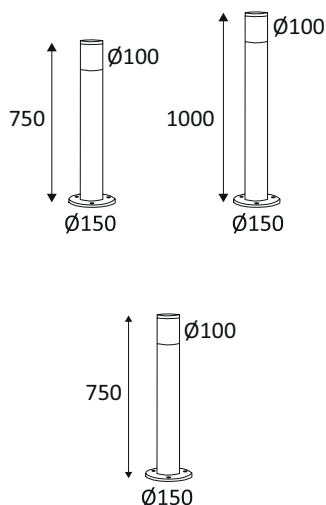

OU17724

FILO P 8W 420Lm 3000K IP56

Borne ronde pour éclairage extérieur.
Diffuseur en polycarbonate opalin.
Ne nécessite pas de convertisseur.

WEB

GÉNÉRAL

Classe ETIM	EC000301
Garantie	3 ans
Durée de vie	L80B50 - 50.000h
Matière corps	Fonte d'aluminium
Couleur	Anthracite
Diamètre	150 mm
Hauteur	750 mm
Poids net	2,22 kg

OU17724

FILO P 8W 420Lm 3000K IP56

OPTIQUE

Emission lumineuse	
Distribution lumineuse	
Diffuseur	Plastique opalin
Angle de rayonnement	
Température de couleur	3000K
Température de couleur réglable	
Flux lumineux source	420 lm
Flux lumineux luminaire	355 lm lm
Efficacité lumineuse luminaire	44,38 lm/W