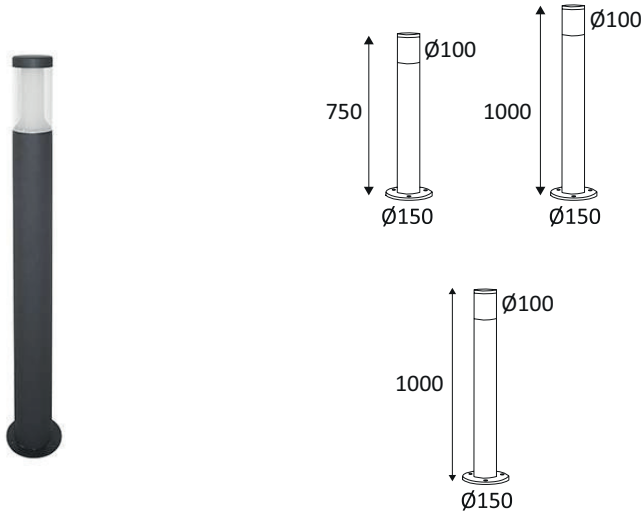

OU17824

FILO P 8W 420Lm 3000K IP56

Borne ronde pour éclairage extérieur.
Diffuseur en polycarbonate opalin.
Ne nécessite pas de convertisseur.

WEB

GÉNÉRAL

Classe ETIM	EC000301
Garantie	3 ans
Durée de vie	L80B50 - 50.000h
Matière corps	Fonte d'aluminium
Couleur	Anthracite
Diamètre	150 mm
Hauteur	1000 mm
Poids net	2,776 kg

PHYSIQUE

Technologie	LED 230V intégrée
Source(s) incluse(s)	Oui
IP (indice de protection)	IP56
IK (résistance mécanique)	IK08
Anti-vandalisme	Non
Test au fil incandescent	650°
Détecteur de mouvement	Non
Détecteur crépusculaire	Non
Eclairage de secours	Non

OU17824

FILO P 8W 420Lm 3000K IP56

OPTIQUE

Emission lumineuse	
Distribution lumineuse	
Diffuseur	Plastique opalin
Angle de rayonnement	
Température de couleur	3000K
Température de couleur réglable	
Flux lumineux source	420 lm
Flux lumineux luminaire	355 lm lm
Efficacité lumineuse luminaire	44,38 lm/W