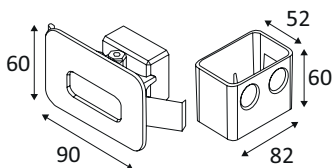

PURE 190

OU190WW24

PURE 190 3W 380Lm 3000K IP65

Encastré mural extérieur rectangulaire pour balisage.
Boîtier d'encastrement fourni.
Convertisseur non dimmable intégré dans l'appareil.

WEB

GÉNÉRAL

Classe ETIM	EC000481
Garantie	3 ans
Durée de vie	L70B50 - 50.000h
Matière corps	Aluminium
Couleur	Anthracite
Longueur	90 mm
Largeur	60 mm
Hauteur	60 mm
Poids net	0,26 kg