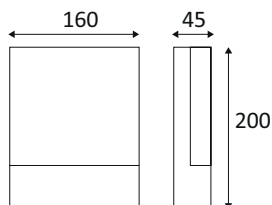

OU20624

LUXI 45 6W 660Lm 3000K 120° IP54

Applique murale pour éclairage extérieur.
Diffuseur en polycarbonate opalin.
Convertisseur non dimmable intégré dans l'appareil.

WEB

GÉNÉRAL

Classe ETIM	EC002892
Garantie	3 ans
Durée de vie	L70B50 - 50.000h
Matière corps	Aluminium
Couleur	Anthracite
Longueur	200 mm
Largeur	160 mm
Hauteur	45 mm
Poids net	0,83 kg

OU20624**LUXI 45 6W 660Lm 3000K 120° IP54****OPTIQUE**

Emission lumineuse	
Distribution lumineuse	
Diffuseur	Plastique opalin
Angle de rayonnement	120 °
Température de couleur	3000K
Température de couleur réglable	
Flux lumineux source	660 lm
Flux lumineux luminaire	555 lm lm
Efficacité lumineuse luminaire	92,5 lm/W