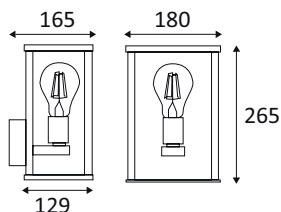

OU25324

KADRO E27 MAX8W ECO/LED IP44

Applique murale pour éclairage extérieur.
Diffuseur en verre.
Avec entrée et sortie de câble.

WEB

GÉNÉRAL

Classe ETIM	EC002892
Garantie	3 ans
Matière corps	Aluminium
Couleur	Anthracite
Longueur	265 mm
Largeur	180 mm
Hauteur	165 mm
Poids net	2,08 kg