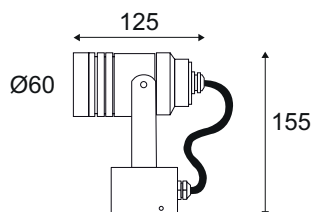

OU31024

FURY S GU10 MAX7W PAR16 IP54

Applique murale ou plafonnier pour éclairage extérieur.

WEB

**GÉNÉRAL**

Classe ETIM	EC002892
Garantie	3 ans
Matière corps	Aluminium
Couleur	Anthracite
Longueur	125 mm
Diamètre	60 mm
Hauteur	155 mm
Poids net	0,58 kg

**PHYSIQUE**

Technologie	Lampe non-incluse
Source(s) incluse(s)	Non
Angle d'inclinaison	90°
Angle de rotation	60°
IP (indice de protection)	IP54
IK (résistance mécanique)	IK04
Anti-vandalisme	Non
Test au fil incandescent	650°
Détecteur de mouvement	Non
Détecteur crépusculaire	Non
Eclairage de secours	Non