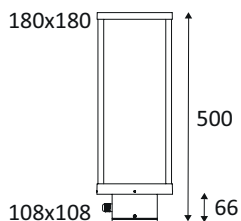

OU318NW24

LUXI 180 12W 1100Lm 4000K IP54

Borne carrée pour éclairage extérieur.
Peut être utilisé comme éclairage portatif grâce à la sortie de câble latérale.
Convertisseur non dimmable intégré dans l'appareil.

WEB

GÉNÉRAL

Classe ETIM	EC000301
Garantie	3 ans
Durée de vie	L70B50 - 50.000h
Matière corps	Fonte d'aluminium
Couleur	Anthracite
Longueur	180 mm
Largeur	180 mm
Hauteur	500 mm
Poids net	2,5 kg

PHYSIQUE

Technologie	LED intégrée
Source(s) incluse(s)	Oui
IP (indice de protection)	IP54
IK (résistance mécanique)	IK06
Anti-vandalisme	Non
Test au fil incandescent	650°
Détecteur de mouvement	Non
Détecteur crépusculaire	Non
Eclairage de secours	Non