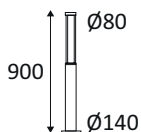

OU324WW24

LUXI 80 18W 2340Lm 3000K IP54

Borne ronde pour éclairage extérieur.
Diffuseur en polycarbonate opalin.
Convertisseur non dimmable intégré dans l'appareil.

WEB

GÉNÉRAL

Classe ETIM	EC000301
Garantie	3 ans
Durée de vie	L70B50 - 50.000h
Matière corps	Fonte d'aluminium
Couleur	Anthracite
Diamètre	80 mm
Hauteur	900 mm
Poids net	2,75 kg