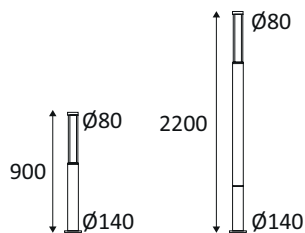

OU324WW24

LUXI 80 18W 2340Lm 3000K IP54

Borne ronde pour éclairage extérieur.
Diffuseur en polycarbonate opalin.
Convertisseur non dimmable intégré dans l'appareil.

WEB

GÉNÉRAL

Classe ETIM	EC000301
Garantie	3 ans
Durée de vie	L70B50 - 50.000h
Matière corps	Fonte d'aluminium
Couleur	Anthracite
Diamètre	80 mm
Hauteur	900 mm
Poids net	2,75 kg

OU324WW24

LUXI 80 18W 2340Lm 3000K IP54

OPTIQUE

Emission lumineuse	
Distribution lumineuse	
Diffuseur	Plastique opalin
Angle de rayonnement	
Température de couleur	3000K
Température de couleur réglable	
Flux lumineux source	2340 lm
Flux lumineux luminaire	1325 lm lm
Efficacité lumineuse luminaire	73,61 lm/W