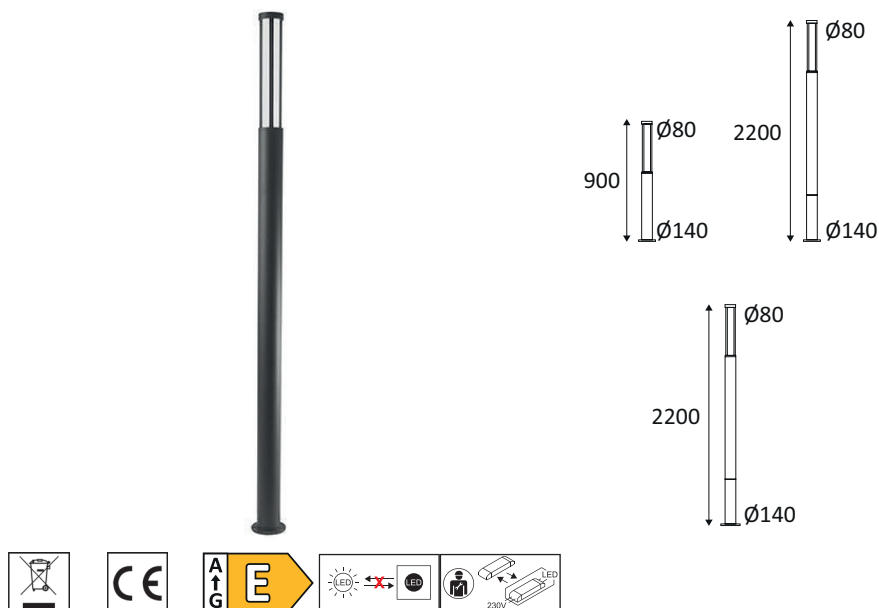

OU325WW24

LUXI 80 18W 2340Lm 3000K IP54

Borne ronde pour éclairage extérieur.
Diffuseur en polycarbonate opalin.
Convertisseur non dimmable intégré dans l'appareil.

WEB

GÉNÉRAL

Classe ETIM	EC000301
Garantie	3 ans
Durée de vie	L70B50 - 50.000h
Matière corps	Fonte d'aluminium
Couleur	Anthracite
Diamètre	80 mm
Hauteur	2200 mm
Poids net	5,6 kg

PHYSIQUE

Technologie	LED intégrée
Source(s) incluse(s)	Oui
IP (indice de protection)	IP54
IK (résistance mécanique)	IK08
Anti-vandalisme	Non
Test au fil incandescent	650°
Détecteur de mouvement	Non
Détecteur crépusculaire	Non
Eclairage de secours	Non

OU325WW24

LUXI 80 18W 2340Lm 3000K IP54

OPTIQUE

Emission lumineuse	
Distribution lumineuse	
Diffuseur	Plastique opalin
Angle de rayonnement	
Température de couleur	3000K
Température de couleur réglable	
Flux lumineux source	2340 lm
Flux lumineux luminaire	1325 lm lm
Efficacité lumineuse luminaire	73,61 lm/W

ÉLECTRIQUE

Puissance lumineuse	18 W W
Convertisseur inclus	Convertisseur inclus
Courant/tension d'alimentation	230V AC - 50Hz
Courant/tension de sortie du convertisseur inclus	350mA DC
AC/DC	AC 230V
Fréquence du réseau	Non
Dimmable	Non
Type de variation	Non-dimmable