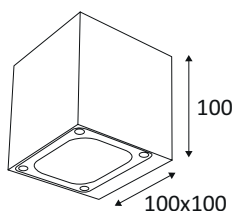

## KUBO 2x6W 3000K 30° IP54

Applique murale pour éclairage extérieur.  
Éclairage «up&down».  
Convertisseur non dimmable intégré dans l'appareil.

WEB

**GÉNÉRAL**

Classe ETIM	EC002892
Garantie	3 ans
Durée de vie	L70B50 - 50.000h
Matière corps	Fonte d'aluminium
Couleur	Anthracite
Longueur	100 mm
Largeur	100 mm
Hauteur	100 mm
Poids net	0,85 kg