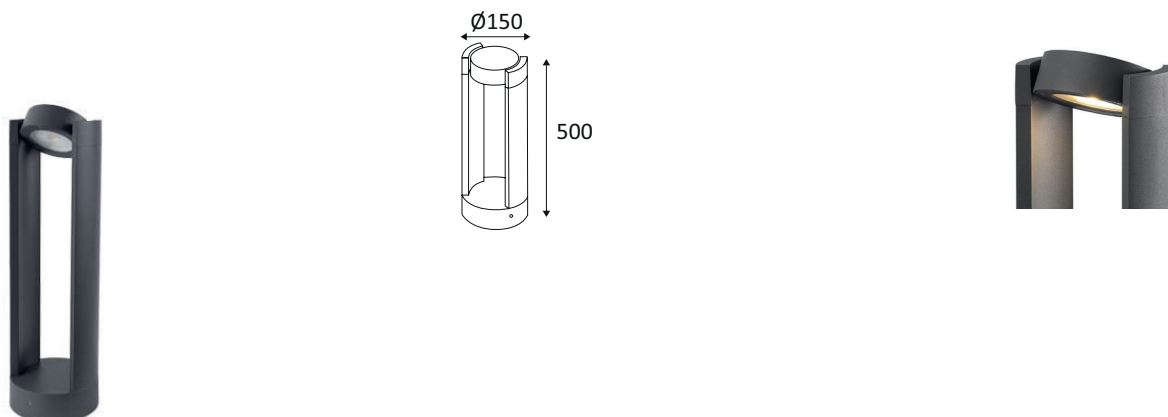

OU336NW24

SETO 10W 970Lm 4000K 40° IP65

Borne ronde pour éclairage extérieur.
Ne nécessite pas de convertisseur.

WEB

GÉNÉRAL

Classe ETIM	EC000301
Garantie	3 ans
Durée de vie	L70B50 - 50.000h
Matière corps	Fonte d'aluminium
Couleur	Anthracite
Diamètre	150 mm
Hauteur	500 mm
Poids net	2 kg

PHYSIQUE

Technologie	LED 230V intégrée
Source(s) incluse(s)	Oui
Angle d'inclinaison	120°
IP (indice de protection)	IP65
IK (résistance mécanique)	IK05
Anti-vandalisme	Non
Test au fil incandescent	650°
Détecteur de mouvement	Non
Détecteur crépusculaire	Non
Eclairage de secours	Non

OU336NW24

SETO 10W 970Lm 4000K 40° IP65

OPTIQUE

Emission lumineuse	
Distribution lumineuse	
Diffuseur	Plastique mat/satiné
Angle de rayonnement	40 °
Température de couleur	4000K
Température de couleur réglable	
Flux lumineux source	970 lm
Flux lumineux luminaire	560 lm lm
Efficacité lumineuse luminaire	56 lm/W