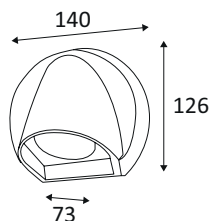

## ITO 8W 700Lm 3000K IP65 DIM

Applique murale extérieure pour balisage.  
Ne nécessite pas de convertisseur.  
Dimmable.

WEB

GÉNÉRAL

Classe ETIM	EC000481
Garantie	3 ans
Durée de vie	L80B50 - 50.000h
Matière corps	Fonte d'aluminium
Couleur	Anthracite
Longueur	140 mm
Largeur	126 mm
Hauteur	73 mm
Poids net	0,46 kg