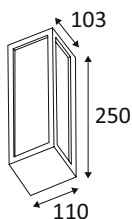

OU344WW24

LANTERN 18W 1500Lm 3000K 110° IP54

Applique murale pour éclairage extérieur.
Diffuseur en polycarbonate opalin.
Ne nécessite pas de convertisseur.
Non dimmable.

WEB

GÉNÉRAL

Classe ETIM	EC002892
Garantie	3 ans
Durée de vie	L70B50 - 50.000h
Matière corps	Fonte d'aluminium
Couleur	Anthracite
Longueur	110 mm
Largeur	103 mm
Hauteur	250 mm
Poids net	0,99 kg