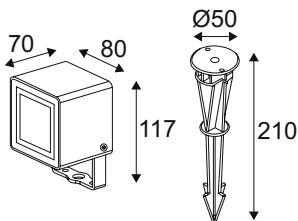

OU345WW24

BRAMA 1 7W 1000Lm 3000K 40° IP65

Spot d'accentuation pour éclairage extérieur.
Câble 1.50m et piquet à enterrer inclus.
Double presse-étoupe.
Convertisseur non dimmable intégré dans l'appareil.

WEB

GÉNÉRAL

Classe ETIM	EC000301
Garantie	3 ans
Durée de vie	L70B50 - 50.000h
Matière corps	Fonte d'aluminium
Couleur	Anthracite
Longueur	80 mm
Largeur	70 mm
Hauteur	117 mm
Poids net	0,68 kg

PHYSIQUE

Technologie	LED intégrée
Source(s) incluse(s)	Oui
Angle d'inclinaison	90°
Angle de rotation	355°
IP (indice de protection)	IP65
IK (résistance mécanique)	IK05
Anti-vandalisme	Non
Test au fil incandescent	650°
Détecteur de mouvement	Non
Détecteur crépusculaire	Non
Eclairage de secours	Non