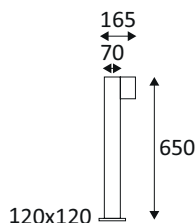

LUXI 100 S P

OU356WW24

LUXI 100 S P 7W 660Lm 3000K 95° IP54

Borne carrée pour éclairage extérieur.
 Convertisseur non dimmable intégré dans l'appareil.

WEB

GÉNÉRAL

Classe ETIM	EC000301
Garantie	3 ans
Durée de vie	L70B50 - 50.000h
Matière corps	Aluminium
Couleur	Anthracite
Longueur	120 mm
Largeur	120 mm
Hauteur	650 mm
Poids net	2,25 kg

PHYSIQUE

Technologie	LED intégrée
Source(s) incluse(s)	Oui
Angle d'inclinaison	320°
IP (indice de protection)	IP54
IK (résistance mécanique)	IK08
Anti-vandalisme	Non
Test au fil incandescent	650°
Détecteur de mouvement	Non
Détecteur crépusculaire	Non
Eclairage de secours	Non

FICHE TECHNIQUE

EXTÉRIEUR
BORNES

LUXI 100 S P

OU356WW24

LUXI 100 S P 7W 660Lm 3000K 95° IP54

OPTIQUE

Emission lumineuse	
Distribution lumineuse	
Angle de rayonnement	95 °
Température de couleur	3000K
Température de couleur réglable	
Flux lumineux source	660 lm
Flux lumineux luminaire	465 lm lm
Efficacité lumineuse luminaire	66,43 lm/W