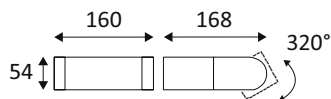

OU360WW24

BENS W 6W 600Lm 3000K 120° IP54

Applique murale pour éclairage extérieur.
Convertisseur non dimmable intégré dans l'appareil.

WEB

GÉNÉRAL

Classe ETIM	EC002892
Garantie	3 ans
Durée de vie	L70B50 - 50.000h
Matière corps	Fonte d'aluminium
Couleur	Anthracite
Longueur	168 mm
Hauteur	54 mm
Poids net	1,2 kg

PHYSIQUE

Technologie	LED intégrée
Source(s) incluse(s)	Oui
Angle d'inclinaison	320°
IP (indice de protection)	IP54
IK (résistance mécanique)	IK06
Anti-vandalisme	Non
Test au fil incandescent	650°
Détecteur de mouvement	Non
Détecteur crépusculaire	Non
Eclairage de secours	Non

OU360WW24

BENS W 6W 600Lm 3000K 120° IP54

OPTIQUE

Emission lumineuse	
Distribution lumineuse	
Diffuseur	Plastique opalin
Angle de rayonnement	120 °
Température de couleur	3000K
Température de couleur réglable	
Flux lumineux source	600 lm
Flux lumineux luminaire	435 lm lm
Efficacité lumineuse luminaire	72,5 lm/W