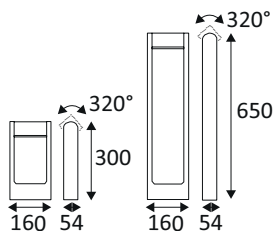

OU361WW24

BENS P 6W 600Lm 3000K 120° IP54

Borne rectangulaire pour éclairage extérieur.  
Convertisseur non dimmable intégré dans l'appareil.  
Kit d'ancrage pour béton inclus.

WEB

**GÉNÉRAL**

Classe ETIM	EC000301
Garantie	3 ans
Durée de vie	L70B50 - 50.000h
Matière corps	Aluminium
Couleur	Anthracite
Longueur	160 mm
Largeur	54 mm
Hauteur	300 mm
Poids net	1,53 kg

**PHYSIQUE**

Technologie	LED intégrée
Source(s) incluse(s)	Oui
Angle d'inclinaison	320°
IP (indice de protection)	IP54
IK (résistance mécanique)	IK08
Anti-vandalisme	Non
Test au fil incandescent	650°
Détecteur de mouvement	Non
Détecteur crépusculaire	Non
Eclairage de secours	Non

## BENS P 6W 600Lm 3000K 120° IP54

OPTIQUE

Emission lumineuse	
Distribution lumineuse	
Diffuseur	Plastique opalin
Angle de rayonnement	120 °
Température de couleur	3000K
Température de couleur réglable	
Flux lumineux source	600 lm
Flux lumineux luminaire	435 lm lm
Efficacité lumineuse luminaire	72,5 lm/W