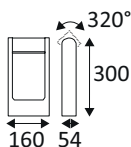

OU361WW24

BENS P 6W 600Lm 3000K 120° IP54

Borne rectangulaire pour éclairage extérieur.  
Convertisseur non dimmable intégré dans l'appareil.  
Kit d'ancrage pour béton inclus.

WEB

**GÉNÉRAL**

Classe ETIM	EC000301
Garantie	3 ans
Durée de vie	L70B50 - 50.000h
Matière corps	Aluminium
Couleur	Anthracite
Longueur	160 mm
Largeur	54 mm
Hauteur	300 mm
Poids net	1,53 kg