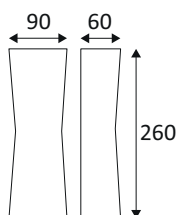

OU363WW24

CHERA 2x6W 2x680Lm 3000K 90° IP54

Applique murale pour éclairage extérieur.
Éclairage «up&down».
Convertisseur non dimmable intégré dans l'appareil.

WEB

GÉNÉRAL

Classe ETIM	EC002892
Garantie	3 ans
Durée de vie	L70B50 - 50.000h
Matière corps	Fonte d'aluminium
Couleur	Anthracite
Largeur	90 mm
Diamètre	60 mm
Hauteur	260 mm
Poids net	0,69 kg

OU363WW24

CHERA 2x6W 2x680Lm 3000K 90° IP54

OPTIQUE

Emission lumineuse	
Distribution lumineuse	
Angle de rayonnement	90 °
Température de couleur	3000K
Température de couleur réglable	
Flux lumineux source	2x680 lm
Flux lumineux luminaire	890 lm lm
Efficacité lumineuse luminaire	74,17 lm/W