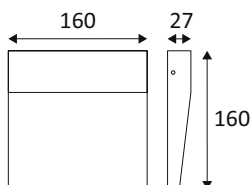

OU365WW24

ELBY S 3W 390Lm 3000K IP54

Applique murale extérieure pour balisage.
Convertisseur non dimmable intégré dans l'appareil.

WEB

GÉNÉRAL

Classe ETIM	EC000481
Garantie	3 ans
Durée de vie	L80B50 - 50.000h
Matière corps	Fonte d'aluminium
Couleur	Anthracite
Longueur	160 mm
Largeur	160 mm
Hauteur	27 mm
Poids net	0,38 kg

FICHE TECHNIQUE

EXTÉRIEUR
APPLIQUES

ELBY S

OU365WW24

ELBY S 3W 390Lm 3000K IP54

OPTIQUE

Emission lumineuse	
Distribution lumineuse	
Angle de rayonnement	
Température de couleur	3000K
Température de couleur réglable	
Flux lumineux source	390 lm
Flux lumineux luminaire	295 lm lm
Efficacité lumineuse luminaire	98,33 lm/W