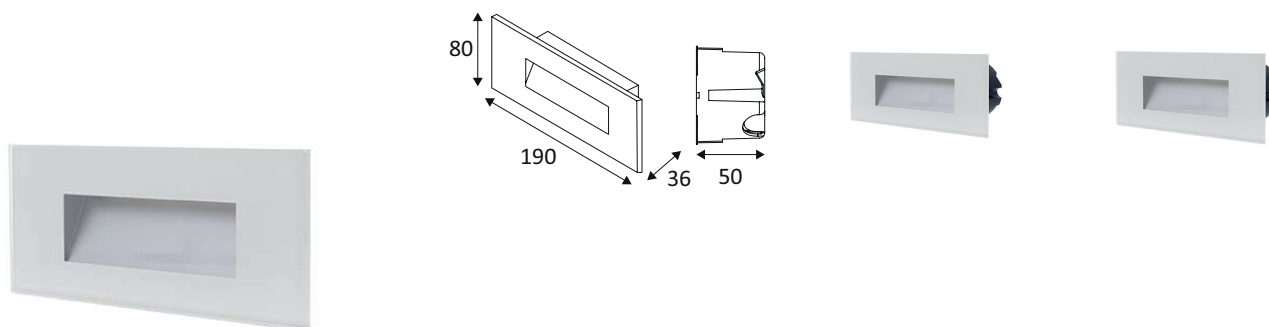

ARTSY

OU374WW37

ARTSY 5W 480Lm 3000K IP65

Encastré mural extérieur rectangulaire pour balisage.
Boîtier d'encastrement fourni.
Ne nécessite pas de convertisseur.

WEB

GÉNÉRAL

Classe ETIM	EC000481
Garantie	2 ans
Durée de vie	L70B50 - 50.000h
Matière corps	Polycarbonate + Verre
Couleur	Blanc
Longueur	190 mm
Largeur	80 mm
Hauteur	50 mm
Poids net	0,383 kg

PHYSIQUE

Technologie	LED 230V intégrée
Source(s) incluse(s)	Oui
IP (indice de protection)	IP65
IK (résistance mécanique)	IK06
Anti-vandalisme	Non
Test au fil incandescent	650°
Détecteur de mouvement	Non
Détecteur crépusculaire	Non
Eclairage de secours	Non

ARTSY

OU374WW37

ARTSY 5W 480Lm 3000K IP65

OPTIQUE

Emission lumineuse	
Distribution lumineuse	
Diffuseur	Verre clair
Angle de rayonnement	90 °
Température de couleur	3000K
Température de couleur réglable	
Flux lumineux source	480 lm
Flux lumineux luminaire	200 lm lm
Efficacité lumineuse luminaire	40 lm/W