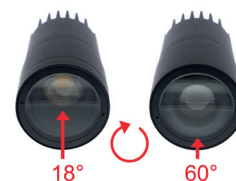

OU375WW24

ARCOLE 8W 800Lm 3000K 18-60° IP65

Applique murale pour éclairage extérieur.
Base apparente avec entrée et sortie de câble.
Faisceau ajustable de 18° à 60°.
Convertisseur non dimmable intégré dans l'appareil.

WEB

GÉNÉRAL

Classe ETIM	EC002892
Garantie	2 ans
Durée de vie	L70B50 - 50.000h
Matière corps	Fonte d'aluminium
Couleur	Anthracite
Longueur	150 mm
Diamètre	70 mm
Hauteur	135 mm
Poids net	0,863 kg

PHYSIQUE

Technologie	LED intégrée
Source(s) incluse(s)	Oui
Angle d'inclinaison	90°
Angle de rotation	355°
IP (indice de protection)	IP65
IK (résistance mécanique)	IK04
Anti-vandalisme	Non
Test au fil incandescent	650°
Détecteur de mouvement	Non
Détecteur crépusculaire	Non
Eclairage de secours	Non

FICHE TECHNIQUE

EXTÉRIEUR
APPLIQUES

ARCOLE

OU375WW24

ARCOLE 8W 800Lm 3000K 18-60° IP65

OPTIQUE

Emission lumineuse	
Distribution lumineuse	
Angle de rayonnement	18-60 °
Température de couleur	3000K
Température de couleur réglable	
Flux lumineux source	800 lm
Flux lumineux luminaire	455 lm lm
Efficacité lumineuse luminaire	56,88 lm/W