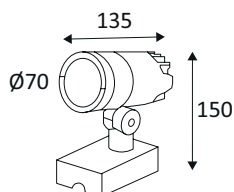

OU375WW24

ARCOLE 8W 800Lm 3000K 18-60° IP65

Applique murale pour éclairage extérieur.
Base apparente avec entrée et sortie de câble.
Faisceau ajustable de 18° à 60°.
Convertisseur non dimmable intégré dans l'appareil.

WEB

GÉNÉRAL

Classe ETIM	EC002892
Garantie	2 ans
Durée de vie	L70B50 - 50.000h
Matière corps	Fonte d'aluminium
Couleur	Anthracite
Longueur	150 mm
Diamètre	70 mm
Hauteur	135 mm
Poids net	0,863 kg

PHYSIQUE

Technologie	LED intégrée
Source(s) incluse(s)	Oui
Angle d'inclinaison	90°
Angle de rotation	355°
IP (indice de protection)	IP65
IK (résistance mécanique)	IK04
Anti-vandalisme	Non
Test au fil incandescent	650°
Détecteur de mouvement	Non
Détecteur crépusculaire	Non
Eclairage de secours	Non