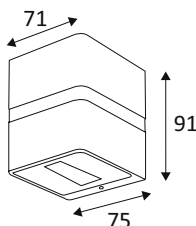

OU387WW24

ALMA S 6W 200Lm 3000K 40°/80° IP54

Applique murale pour éclairage extérieur.
Éclairage «up&down».
Convertisseur non dimmable intégré dans l'appareil.

WEB

GÉNÉRAL

Classe ETIM	EC002892
Garantie	3 ans
Durée de vie	L70B50 - 50.000h
Matière corps	Fonte d'aluminium
Couleur	Anthracite
Longueur	75 mm
Largeur	71 mm
Hauteur	91 mm
Poids net	0,45 kg

FICHE TECHNIQUE

EXTÉRIEUR
APPLIQUES

ALMA S

OU387WW24

ALMA S 6W 200Lm 3000K 40°/80° IP54

OPTIQUE

Emission lumineuse	
Distribution lumineuse	
Angle de rayonnement	40 °
Température de couleur	3000K
Température de couleur réglable	
Flux lumineux source	200 lm
Flux lumineux luminaire	135 lm lm
Efficacité lumineuse luminaire	22,5 lm/W