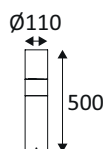

OU40024

RONDO P E27 MAX18W IP54

Borne ronde pour éclairage extérieur.
Corps anthracite et diffuseur en verre clair ou opalin.

WEB

GÉNÉRAL

Classe ETIM	EC000301
Garantie	3 ans
Matière corps	Fonte d'aluminium
Couleur	Anthracite
Diamètre	110 mm
Hauteur	500 mm
Poids net	2,02 kg