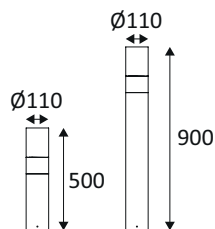

OU40024

RONDO P E27 MAX18W IP54

Borne ronde pour éclairage extérieur.
Corps anthracite et diffuseur en verre clair ou opalin.

WEB

GÉNÉRAL

Classe ETIM	EC000301
Garantie	3 ans
Matière corps	Fonte d'aluminium
Couleur	Anthracite
Diamètre	110 mm
Hauteur	500 mm
Poids net	2,02 kg