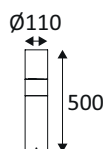

RONDO P E27

OU40224

RONDO P E27 MAX18W IP54

Borne ronde pour éclairage extérieur.
Corps anthracite et diffuseur en verre clair ou opalin.

WEB

GÉNÉRAL

Classe ETIM	EC000301
Garantie	3 ans
Matière corps	Fonte d'aluminium
Couleur	Anthracite
Diamètre	110 mm
Hauteur	500 mm
Poids net	2,02 kg