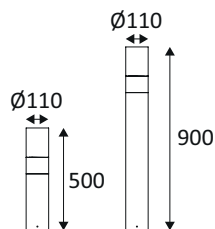

RONDO P E27

OU40224

RONDO P E27 MAX18W IP54

Borne ronde pour éclairage extérieur.
Corps anthracite et diffuseur en verre clair ou opalin.

WEB

GÉNÉRAL

Classe ETIM	EC000301
Garantie	3 ans
Matière corps	Fonte d'aluminium
Couleur	Anthracite
Diamètre	110 mm
Hauteur	500 mm
Poids net	2,02 kg

OU40224**RONDO P E27 MAX18W IP54****OPTIQUE**

Emission lumineuse

Distribution lumineuse

Diffuseur Verre clair

Angle de rayonnement

Température de couleur réglable

ÉLECTRIQUE

Courant/tension d'alimentation 230V AC - 50Hz