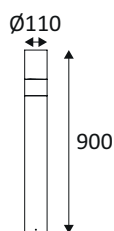

OU40324

RONDO P E27 MAX18W IP54

Borne ronde pour éclairage extérieur.  
Corps anthracite et diffuseur en verre clair ou opalin.

WEB

**GÉNÉRAL**

Classe ETIM	EC000301
Garantie	3 ans
Matière corps	Fonte d'aluminium
Couleur	Anthracite
Diamètre	110 mm
Hauteur	900 mm
Poids net	3,2 kg