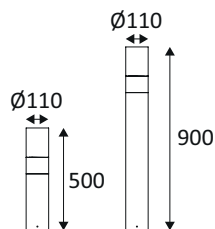

OU40324

RONDO P E27 MAX18W IP54

Borne ronde pour éclairage extérieur.  
Corps anthracite et diffuseur en verre clair ou opalin.

WEB

**GÉNÉRAL**

Classe ETIM	EC000301
Garantie	3 ans
Matière corps	Fonte d'aluminium
Couleur	Anthracite
Diamètre	110 mm
Hauteur	900 mm
Poids net	3,2 kg