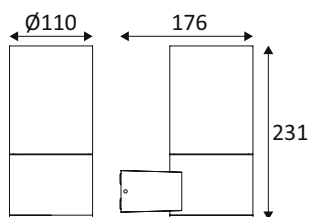

OU40724

RONDO W E27 MAX18W IP54

Applique murale pour éclairage extérieur.
Corps anthracite et diffuseur en verre clair ou opalin.

WEB

GÉNÉRAL

| | |
|---------------|-------------------|
| Classe ETIM | EC002892 |
| Garantie | 3 ans |
| Matière corps | Fonte d'aluminium |
| Couleur | Anthracite |
| Longueur | 176 mm |
| Diamètre | 110 mm |
| Hauteur | 231 mm |
| Poids net | 1,42 kg |

RONDO W E27

OU40724

RONDO W E27 MAX18W IP54

OPTIQUE

Emission lumineuse

Distribution lumineuse

Diffuseur Verre opalin

Angle de rayonnement