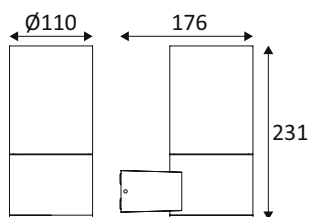

## RONDO W E27

OU40824

RONDO W E27 MAX18W IP54

Applique murale pour éclairage extérieur.  
Corps anthracite et diffuseur en verre clair ou opalin.

WEB

GÉNÉRAL

|               |                   |
|---------------|-------------------|
| Classe ETIM   | EC002892          |
| Garantie      | 3 ans             |
| Matière corps | Fonte d'aluminium |
| Couleur       | Anthracite        |
| Longueur      | 176 mm            |
| Diamètre      | 110 mm            |
| Hauteur       | 231 mm            |
| Poids net     | 1,42 kg           |