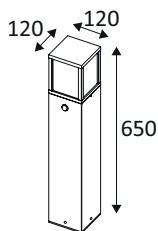

TULO SENSOR E27

OU41324

TULO SENSOR E27 MAX15W IP54

Borne carrée pour éclairage extérieur.
Avec détecteur IR 105°, rayon de détection max. 8m.
Diffuseur en verre clair.

WEB

GÉNÉRAL

Classe ETIM	EC000301
Garantie	3 ans
Matière corps	Aluminium
Couleur	Anthracite
Longueur	120 mm
Largeur	120 mm
Hauteur	650 mm
Poids net	2,75 kg