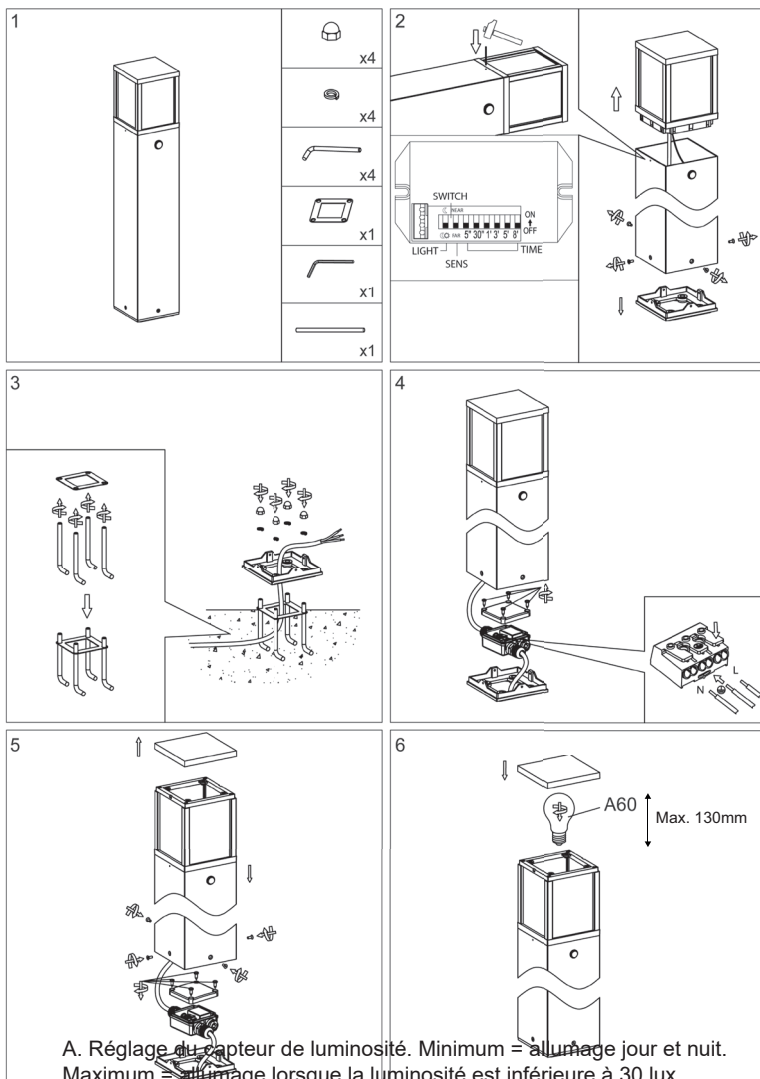

TULO SENSOR E27

OU41324

TULO SENSOR E27 MAX15W IP54

Borne carrée pour éclairage extérieur.
Avec détecteur IR 105°, rayon de détection max. 8m.
Diffuseur en verre clair.

WEB

GÉNÉRAL

Classe ETIM	EC000301
Garantie	3 ans
Matière corps	Aluminium
Couleur	Anthracite
Longueur	120 mm
Largeur	120 mm
Hauteur	650 mm
Poids net	2,75 kg

TULO SENSOR E27

OU41324

TULO SENSOR E27 MAX15W IP54

OPTIQUE

Emission lumineuse	
Distribution lumineuse	
Diffuseur	Verre clair
Angle de rayonnement	
Température de couleur réglable	

ÉLECTRIQUE

Courant/tension d'alimentation	230V AC - 50Hz
AC/DC	AC 230V
Fréquence du réseau	Avec détecteur de mouvement IR
Soquet	E27
Nombre de lampes	1
Puissance maximum de(s) lampe(s)	15

INSTALLATION

Lieu de montage	Usage en extérieur uniquement
-----------------	-------------------------------

EMBALLAGE

Code EAN	5411373354921
----------	---------------

A. Réglage du capteur de luminosité. Minimum = allumage jour et nuit.
Maximum = allumage lorsque la luminosité est inférieure à 30 lux.